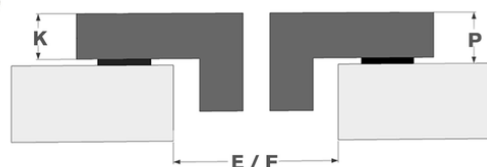

Design

- | | |
|------------------|------------------------|
| ▪ Bediening | Slider touch bediening |
| ▪ Kleur display | Rood |
| ▪ Glasrand | Afgeronde boord |
| ▪ Inbouw methode | Opbouw, Vlakbouw |

Afmetingen

- | | |
|-----------------------------------|----------------|
| ▪ Product afmetingen (BxDxH) (mm) | 900 x 520 x 56 |
| ▪ Uitsnijding werkblad (BxD) (mm) | 850 x 490 |

Technische eigenschappen

Afmetingen

	A	B	C	D	H
mm	900	520	810	485	56

Opbouw

	E	F	K	P	X
mm	850	490	4	6	50

Vlakkbouw

	E	F	S	T	K	P	X
mm	850	490	904	524	4	6	50

Accessoires

Koken