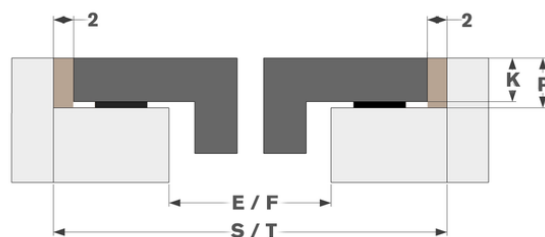

Afmetingen

- | | |
|-----------------------------------|----------------|
| ▪ Product afmetingen (BxDxH) (mm) | 900 x 520 x 56 |
| ▪ Uitsnijding werkblad (BxD) (mm) | 850 x 490 |

Technische eigenschappen

Afmetingen

	A	B	C	D	H
mm	900	520	810	485	56

Opbouw

	E	F	K	P	X
mm	850	490	4	6	50

Vlakkbouw

	E	F	S	T	K	P	X
mm	850	490	904	524	4	6	50

Accessoires

Koken