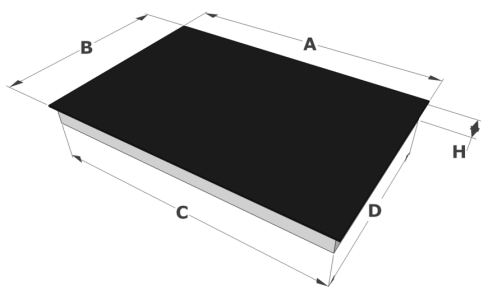

Afmetingen

	A	B	C	D	H
mm	900	520	810	485	56