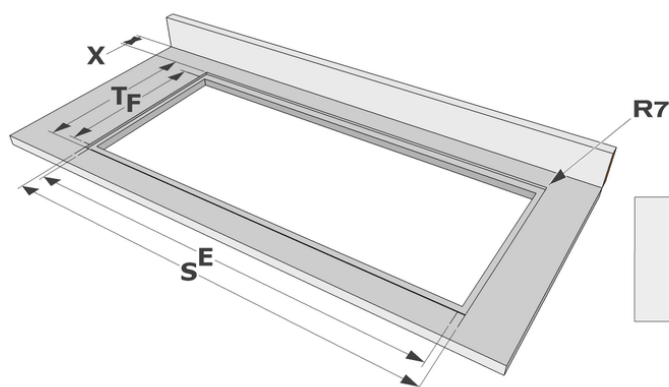

Afmetingen

- | | |
|-----------------------------------|----------------|
| ▪ Product afmetingen (BxDxH) (mm) | 900 x 520 x 56 |
| ▪ Uitsnijding werkblad (BxD) (mm) | 850 x 490 |

Technische eigenschappen

Afmetingen

	A	B	C	D	H
mm	900	520	810	485	56

Opbouw

	E	F	K	P	X
mm	850	490	4	6	50

Vlakkbouw

	E	F	S	T	K	P	X
mm	850	490	904	524	4	6	50

Accessoires

Koken